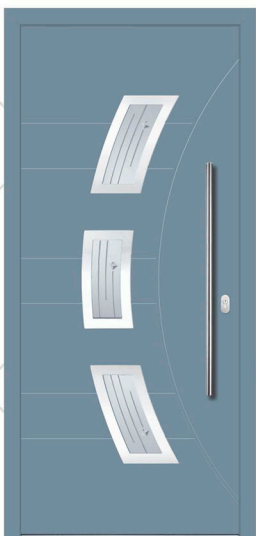

Model SARAJEVO
RAL boja 7000
Staklo PTB
Aplikacije POLIRANE
Rukohvat OPR 950h
Rozeta ROP 50