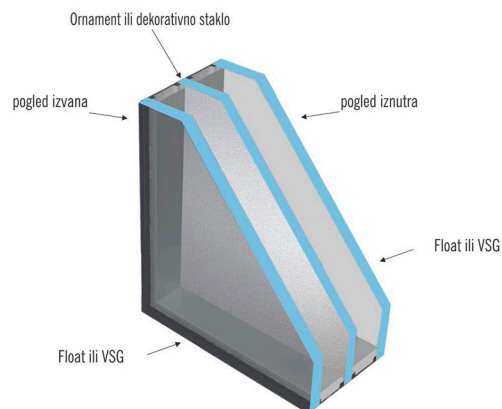

OSTAKLJENJE U PANELIMA 24 mm

Može biti: **samo dvoslojno** - vanjsko staklo je uvijek prozirno - float, a unutarnje ornament ili dekorativno staklo.

OSTAKLJENJE U PANELIMA 36 I 40mm

Može biti:
- **dvoslojno** - vanjsko staklo je prozirno - float ili VSG, a unutarnje ornament ili dekorativno staklo.