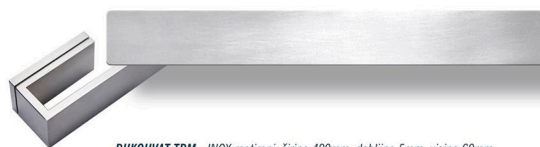

INOX POLIRANI ili ČEŠLJANI

RUKOHVAT KPD -
polirani INOX,
širina 35mm,
debljina 20mm,
visina 750mm
KPD 750

RUKOHVAT LRM - INOX matirani, širina 460mm, debljina 5mm, visina 65mm
LRM 460

RUKOHVAT OPD -
polirani INOX,
debljina Ø 30mm,
visina 750mm
OPD 750