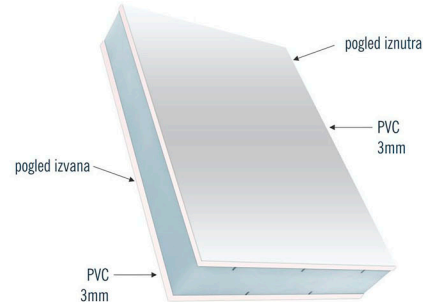

Technički podatci dekorativnih panela iz programa Elite i Elite⁺

Obostrano 3mm aluminij
dimenzije panela -
Standardna dimenzija: 850x2000mm
Posebne dimenzije: 900x2100mm,
1100x2200mm, 1250x2500mm

Obostrano 3mm PVC
dimenzije panela -
Standardna dimenzija: 850x2000mm
Posebne dimenzije: 900x2100mm