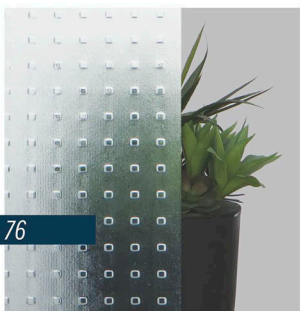

Mastercarré