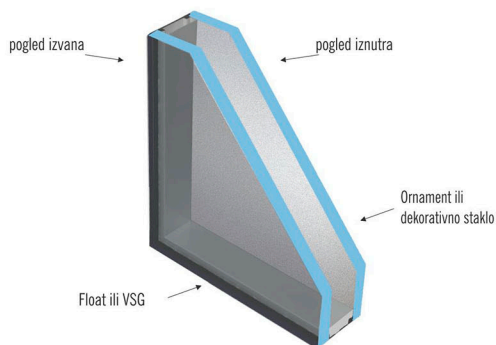

pjescareni motiv na float staklu

pjescareni motiv na satinatu

pjescareni motiv na float staklu s olovnom trakom

Satinato s olovnom trakom i bijelom fazetom

pjescareni motiv na satinatu s bijelom fazetom

pjescareni motiv na zrcalu

OSTAKLJENJE U PANELIMA 24 mm

Može biti: **samo dvoslojno** - vanjsko staklo je uvijek prozirno - float, a unutarnje ornament ili dekorativno staklo.

OSTAKLJENJE U PANELIMA 36 I 40mm

Može biti:
- **dvoslojno** - vanjsko staklo je prozirno - float ili VSG, a unutarnje ornament ili dekorativno staklo.

- **troslojno** - vanjska stakla obično su prozirna - float ili VSG, a unutarnje (srednje) staklo ornament ili dekorativno staklo.

Minimalna debljina panela s troslojnim staklom može iznositi 30mm. Staklo u panelima koji su deblji od 80mm je 4-slojno