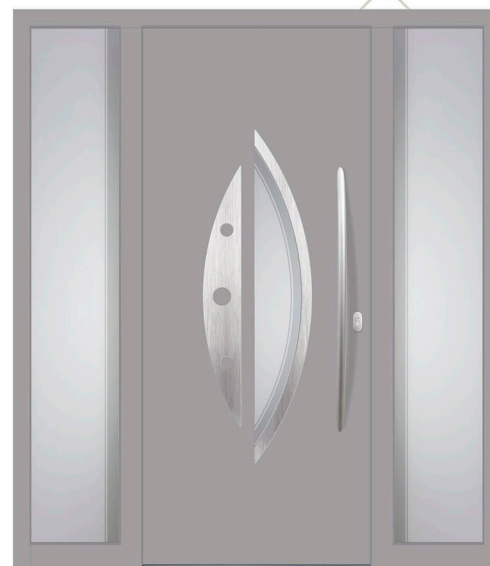

Model AMSTERDAM
RAL boja **7036**
Staklo **DPA**
Aplikacije **ČEŠLIJANE**
Rukohvat **OCT 100h**
Rozeta **ROP 50**
Dosljetlo lijevo i desno **DPA**