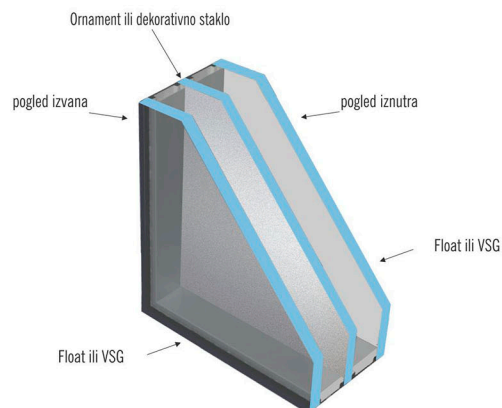

OSTAKLJENJE U PANELIMA 24 mm

Može biti: **samo dvoslojno** - vanjsko staklo je uvijek prozirno - float, a unutarnje ornament ili dekorativno staklo.

OSTAKLJENJE U PANELIMA 36 I 40mm

Može biti:
- **dvoslojno** - vanjsko staklo je prozirno - float ili VSG, a unutarnje ornament ili dekorativno staklo.

- **troslojno** - vanjska stakla obično su prozirna - float ili VSG, a unutarnje (srednje) staklo ornament ili dekorativno staklo.

Minimalna debljina panela s troslojnim staklom može iznositi 30mm. Staklo u panelima koji su deblji od 80mm je 4-slojno