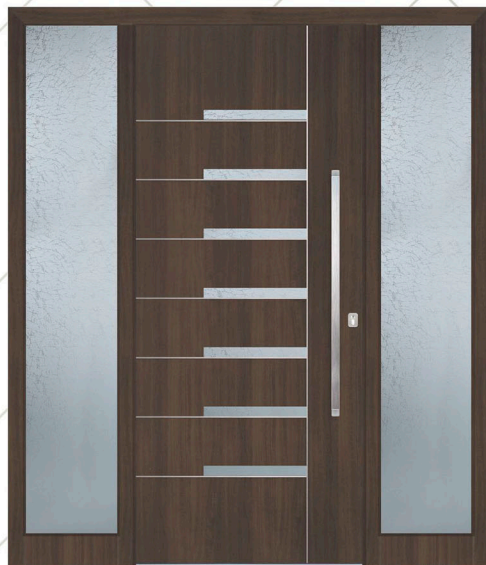

Staklo DPT

Aplikacija float kaljeno/emajirano RAL 9005

Rukohvat KPR 115h

Rozeta RKP 50

Zaštita za panel JZP 50

Model SOFIA
 RAL boja **7015**
 Staklo **DPC**
 Intarzije **POLIRANE**
 Rukohvat **OPR 115h**
 Rozeta **ROP 50**