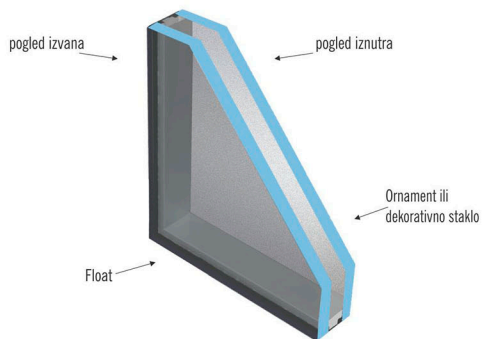

pjescareni motiv na float staklu

pjescareni motiv na satinatu

pjescareni motiv na float staklu s olovnom trakom

Satinato s olovnom trakom i bijelom fazetom

pjescareni motiv na satinatu s bijelom fazetom

pjescareni motiv na zrcalu

OSTAKLJENJE U PANELIMA 24 mm

Može biti: **samo dvoslojno** - vanjsko staklo je uvijek prozirno - float, a unutarnje ornament ili dekorativno staklo.

OSTAKLJENJE U PANELIMA 36 I 40mm

Može biti:
- **dvoslojno** - vanjsko staklo je prozirno - float ili VSG, a unutarnje ornament ili dekorativno staklo.

- **troslojno** - vanjska stakla obično su prozirna - float ili VSG, a unutarnje (srednje) staklo ornament ili dekorativno staklo.

Minimalna debljina panela s troslojnim staklom može iznositi 30mm. Staklo u panelima koji su deblji od 80mm je 4-slojno