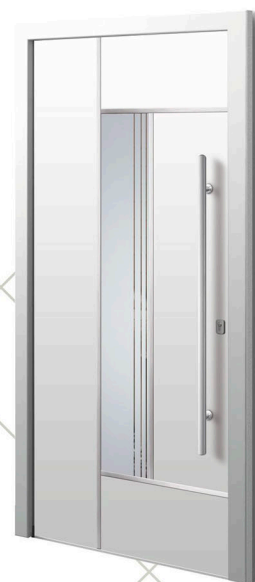

Rukohvat KPK 750h HORIZONTALNO

Rozeta RPP 50

Kučni broj NDP 10

Dosvjetlo lijevo i desno PJ

LED diode LDK

Digitano zurilo SPY 1

Model GLASGOW

RAL boja 9016 MAT