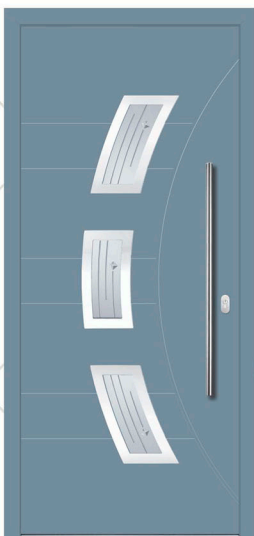

Model SARAJEVO
RAL boja 7000
Staklo PTB
Aplikacije POLIRANE
Rukohvat OPR 950h
Rozeta ROP 50