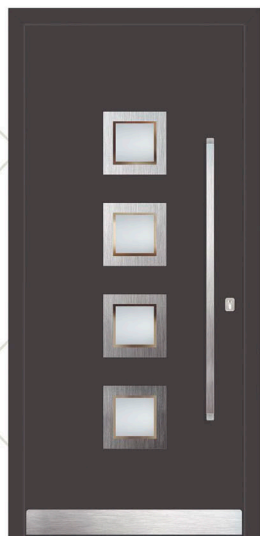

Intarzije POLIRANE

Rukohvat KPK 750h HORIZONTALNO

Rozeta RKP 50

Dosvjetlo lijevo i desno DPC

Model WARSZAWA
 Boja 2980077
 Staklo FPK
 Aplikacije ČEŠLIANE
 Rukohvat KCR 115h
 Rozeta RKP 50
 Zaštita za panel PZC 11