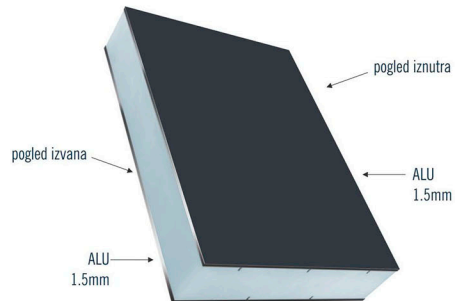

Technički podatci dekorativnih panela iz programa Simple

Obostrano 1.5mm aluminij
dimenzije panela -
Standardna dimenzija: 850x2000mm
Posebne dimenzije: 900x2100mm, 1100x2200mm

Presjek panela - obostrano ALU ploče - između kojih je zalijepljen ekstrudirani polistirol izolacija u debljini koja ovisi o debljini panela.

Debljine panela - standardno mogu biti 24, 36 i 40mm. Ostale debljine na upit.