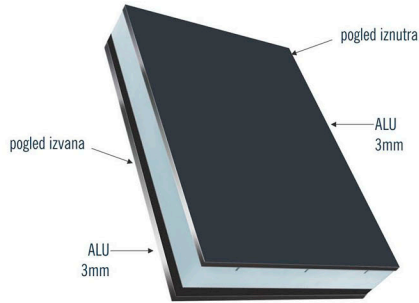

- **Simple** - paneli s obostranim aplikacijama i utorima obje AL ploče (unutarnja i vanjska) su debljine 1.5mm

VANJSKA STRANA UPUŠTENA APLIKACIJA, UTORI ili INTARZIJE - UNUTARNJA STRANA RAVNA

- **Elite** - Paneli s aplikacijama, utorima ili intarzijama samo na vanjskoj strani **PVC ploče** su obostrano debljine 3mm; **AL ploče** obostrano: vanjska je debljine 3mm, a unutarnja 2mm

- **Simple** - paneli obostrano **AL ploče**: vanjska je debljine 1.5mm, a unutarnja 1mm

Svi paneli iz programa **Elite** i **Simple** dolaze sa Scotch Brite (češljanim) INOX aplikacijama - INXC.

Polirana INOX aplikacija - INXP - može se isporučiti isključivo uz napomenu pri narudžbi panela.

Technički podatci dekorativnih panela iz programa Elite i Elite⁺

Obostrano 3mm aluminij
dimenzije panela -
Standardna dimenzija: 850x2000mm
Posebne dimenzije: 900x2100mm,
1100x2200mm, 1250x2500mm

Obostrano 3mm PVC
dimenzije panela -
Standardna dimenzija: 850x2000mm
Posebne dimenzije: 900x2100mm