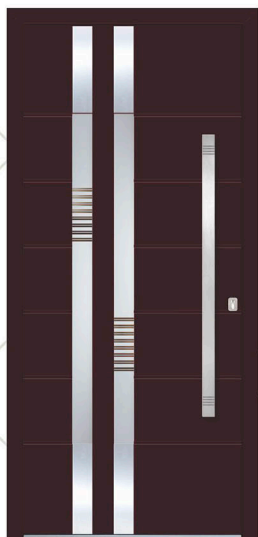

Rukohvat KPR 115h

Rozeta RKP 50

Model CARDIFF
 RAL boja 3007
 Staklo TOL
 Aplikacije POLIRANE
 Rukohvat DOK 115h
 Rozeta RKP 50

Model CARDIFF
 RAL boja 7005
 Staklo DPZ
 Aplikacije ČEŠLIANE
 Rukohvat OCR 115h
 Rozeta RKP 50