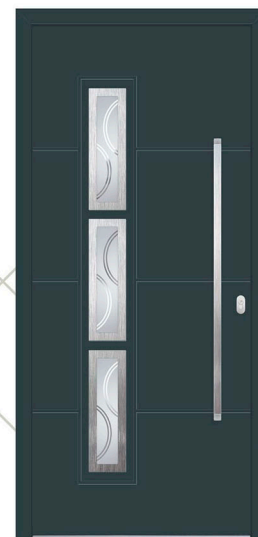

RAL boja 7048

Staklo PFL

Aplikacije POLIRANE

Rukohvat DOS 115h

Rozeta RKP 50

Dosvijetlo lijevo i desno PFL

Model MILANO

RAL boja 7026