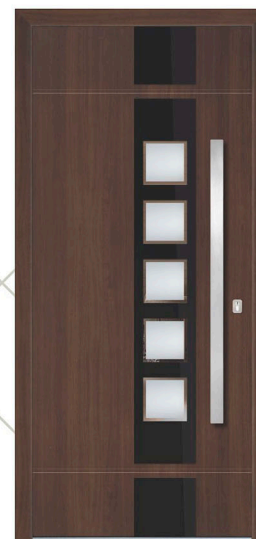

Model PALERMO

Drveni dekor ORAH TAMNI FS

Staklo FPK

Aplikacije float kaljene/emajlirane RAL 9005

Rukohvat DOS 115h

Rozeta RKP 50