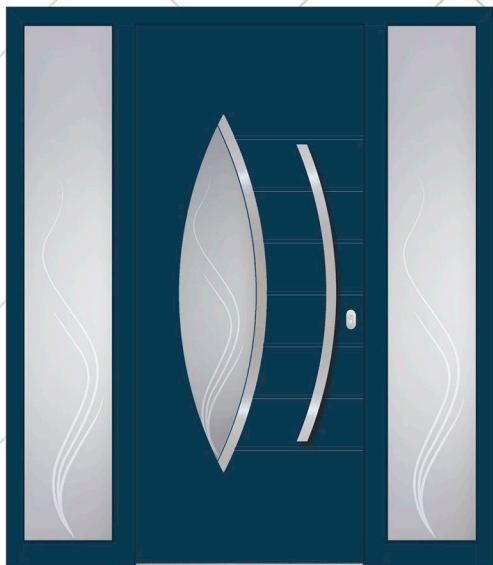

Drveni dekor ORAH TAMNI FS

Staklo PJ

Aplikacije POLIRANE

Rukohvat KPK 750h HORIZONTALNO

Rozeta RKP 50

Model ATHENS
 RAL boja 7030
 Staklo POT
 Aplikacija POLIRANA
 Rukohvat KPR 115h
 Rozeta ROP 50

Model ATHENS
 RAL boja 5001
 Staklo DPG
 Aplikacija POLIRANA
 Rukohvat POA 115h
 Rozeta ROP 50
 Dorsvijetlo lijevo i desno DPG