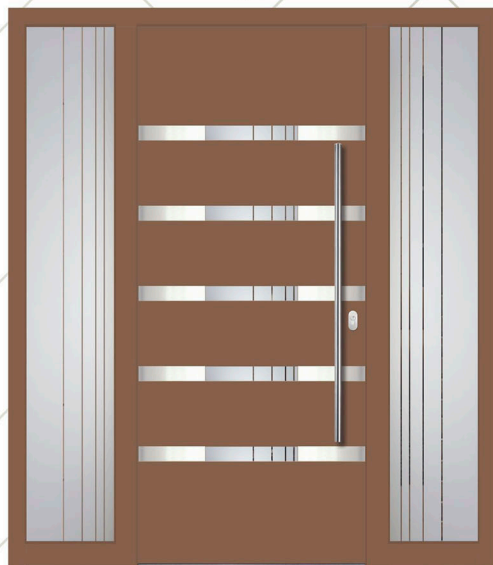

Model LISABON
RAL boja 8008
Staklo DPC
Aplikacije POLIRANE
Rukohvat OPR 115h
Rozeta ROP 50
Dosljetlo lijevo i desno DPC