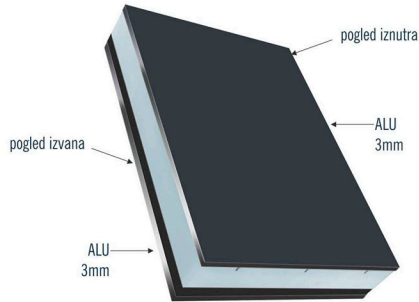

Technički podatci dekorativnih panela iz programa Elite i Elite⁺

Obostrano 3mm aluminij
dimenzije panela -
Standardna dimenzija: 850x2000mm
Posebne dimenzije: 900x2100mm,
1100x2200mm, 1250x2500mm