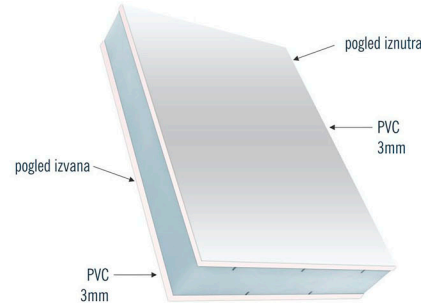

- **Simple** - paneli s obostranim aplikacijama i utorima obje AL ploče (unutarnja i vanjska) su debljine 1.5mm

VANJSKA STRANA UPUŠTENA APLIKACIJA, UTORI ili INTARZIJE - UNUTARNJA STRANA RAVNA

- **Elite** - Paneli s aplikacijama, utorima ili intarzijama samo na vanjskoj strani **PVC ploče** su obostrano debljine 3mm; **AL ploče** obostrano: vanjska je debljine 3mm, a unutarnja 2mm

- **Simple** - paneli obostrano **AL ploče**: vanjska je debljine 1.5mm, a unutarnja 1mm

Svi paneli iz programa **Elite** i **Simple** dolaze sa Scotch Brite (češljanim) INOX aplikacijama - INXC.

Polirana INOX aplikacija - INXP - može se isporučiti isključivo uz napomenu pri narudžbi panela.

Aplikacije na PVC panelima mogu biti INOX.

Aplikacije na AL panelima mogu biti INOX ili aluminij bojani.

Zbog specifičnog načina obrade INOX-a -

paneli s INOX aplikacijom ili intarzijama, koje idu do ruba panela moraju se naručiti na mjeru.

Technički podatci dekorativnih panela iz programa Elite i Elite⁺

Obostrano 3mm aluminij
dimenzije panela -
Standardna dimenzija: 850x2000mm
Posebne dimenzije: 900x2100mm,
1100x2200mm, 1250x2500mm

Obostrano 3mm PVC
dimenzije panela -
Standardna dimenzija: 850x2000mm
Posebne dimenzije: 900x2100mm