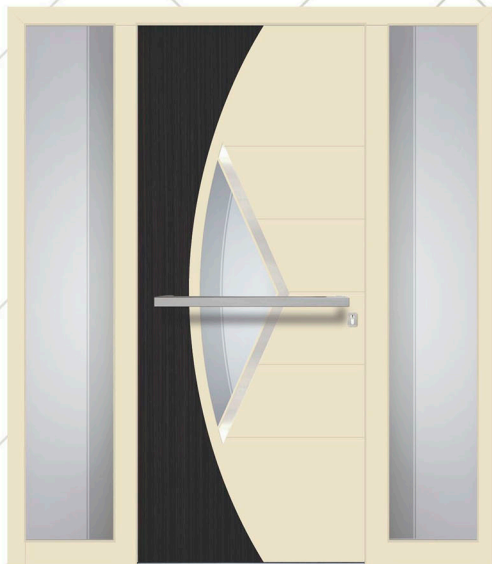

Staklo **PLM**

Aplikacija **POLIRANA**

Rukohvat **OPT 100h**

Rozeta **ROP 50**

Model ZAGREB
 RAL boja 7010
 Staklo DPL
 Aplikacija POLIRANA
 Rukohvat OPT 100h
 Rozeta ROP 50

Model ZAGREB
 RAL boja ZEBRANO DARK/1013
 Staklo DPA
 Aplikacija POLIRANA
 Rukohvat KPK 750h HORIZONTALNO
 Rozeta RKP 50
 Dosvijetlo lijevo i desno DPA