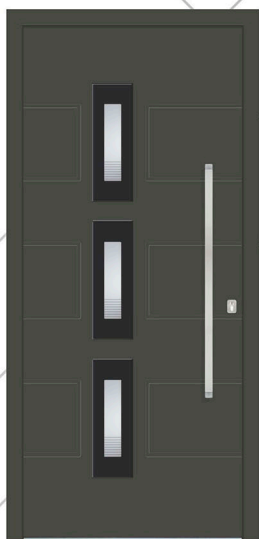

Model MONACO

RAL boja 6015

Staklo DPZ

Aplikacije float kaljene/emajirane RAL 9005

Rukohvat KPR 950h

Rozeta RKP 50