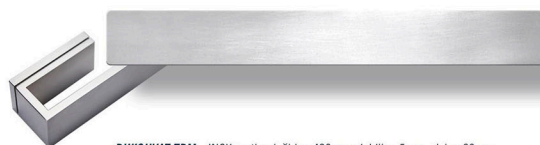

RUKOHVAT TRM - INOX matirani, širina 480mm, debljina 5mm, visina 60mm
TRM 480