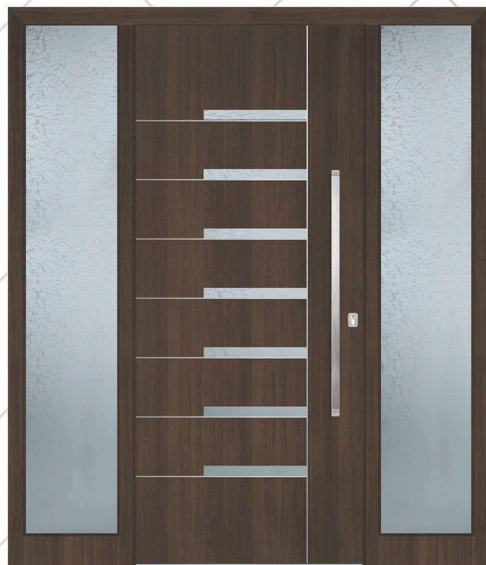

Model SOFIA
Drvni dekor **ORAH TAMNI FS**
Staklo **MADRAS UADI**
Intarzije **ČEŠLIJANE**
Rukohvat **KCR 950h**
Rozeta **RKP 50**
Dosvijetlo lijevo i desno **MADRAS UADI**