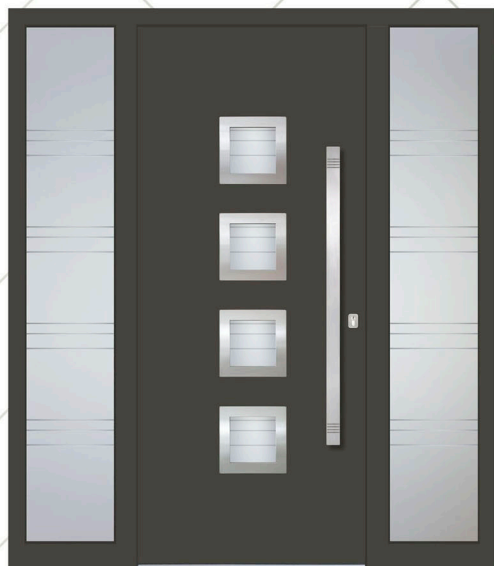

Model WARSZAWA
RAL boja 7022
Staklo DPL
Aplikacije POLIRANE
Rukohvat DOK 115h
Rozeta RKP 50
Dosvijetlo lijevo i desno DPL