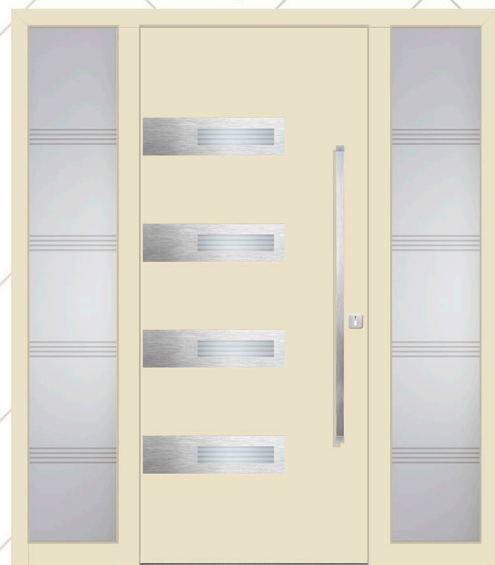

Model OSLO
RAL boja 1013
Staklo DPL
Aplikacije ČEŠLIANE
Rukohvat KCR 115h
Rozeta RPP 50
Dosvijetlo lijevo i desno DPL