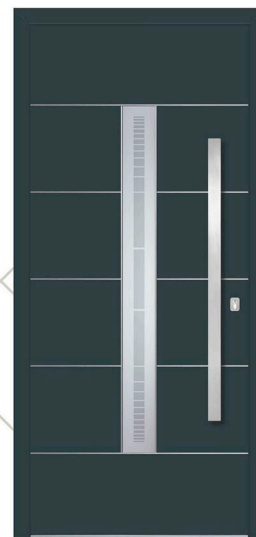

Model ZÜRICH

RAL boja 7026

Staklo DPZ

Intarzije POLIRANE

Rukohvat DOS 115h

Rozeta RKP 50