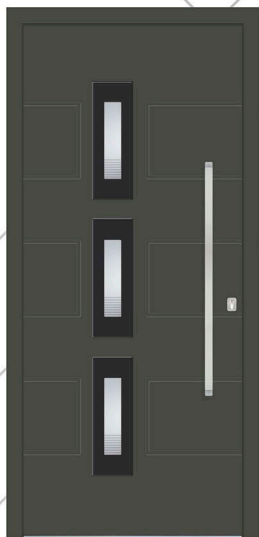

Model MONACO

RAL boja 6015

Staklo DPZ

Rukohvat KPR 950h

Rozeta RKP 50