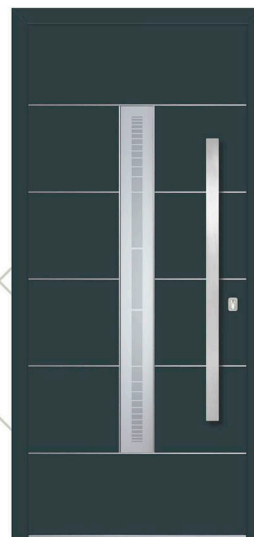

Model ZÜRICH

RAL boja 7026

Staklo DPZ

Intaržije POLIRANE

Rukohvat DOS 115h

Rozeta RKP 50