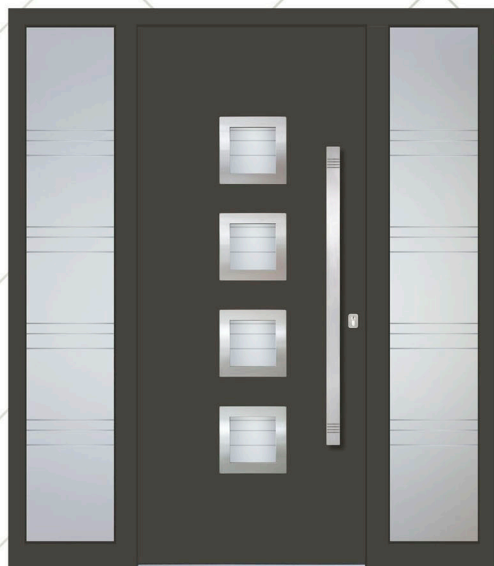

Intarzije POLIRANE

Rukohvat KPK 750h HORIZONTALNO

Rozeta RKP 50

Dosvjetlo lijevo i desno DPC

Model WARSZAWA
 Boja 2980077
 Staklo FPK
 Aplikacije ČEŠLIANE
 Rukohvat KCR 115h
 Rozeta RKP 50
 Zaštita za panel PZC 11