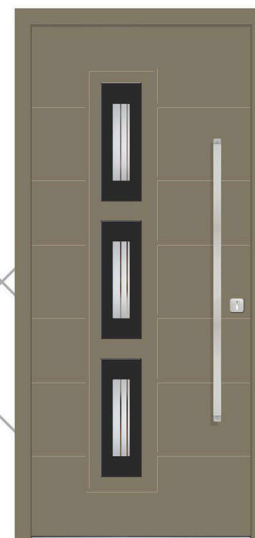

Model BONN

RAL boja 7006

Staklo DPC

Aplikacije float kafjene/emajlirane RAL 9005

Rukohvat KPR 115h

Rozeta RPP 50