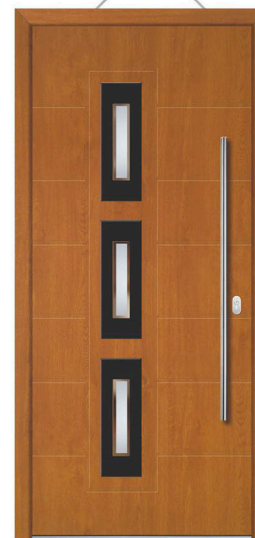

Model BONN

Drveni dekor TAMNI HRAST FS

Staklo FPK

Aplikacije float kafjene/emajlirane RAL 9005

Rukohvat OPR 115h

Rozeta ROP 50