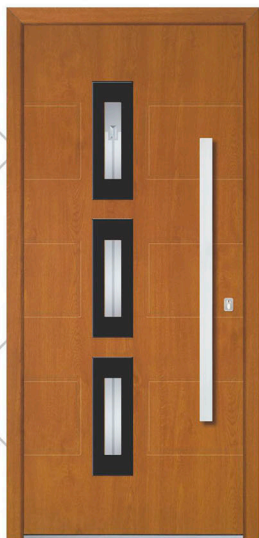

Model MONACO

Drveni dekor ZLATNI HRAST FS

Staklo PFB

Rukohvat DOS 115h

Rozeta RKP 50