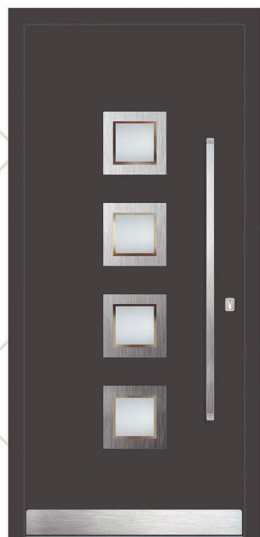

Model WARSZAWA
Boja 2980077
Staklo FPK
Aplikacije ČEŠLIANE
Rukohvat KCR 115h
Rozeta RKP 50
Zaštita za panel PZC 11