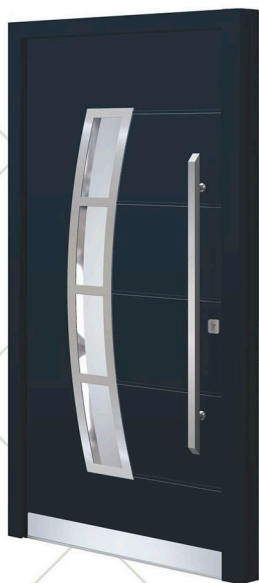

Model VADUZ
RAL boja 7021
Staklo PLM
Aplikacija POLIRANA
Rukohvat KPR 115h
Rozeta RPP 50
Zaštita za panel PZP 10