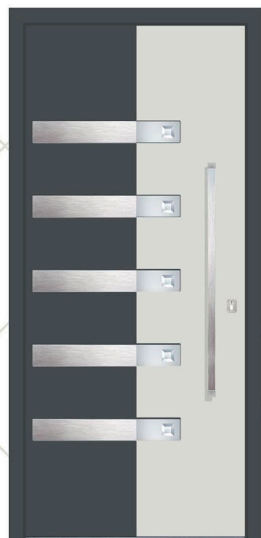

Model LONDON
RAL boje 7043/7047
Staklo FAB
Aplikacije ČEŠLIANE
Rukohvat KCR 950h
Rozeta RKP 50