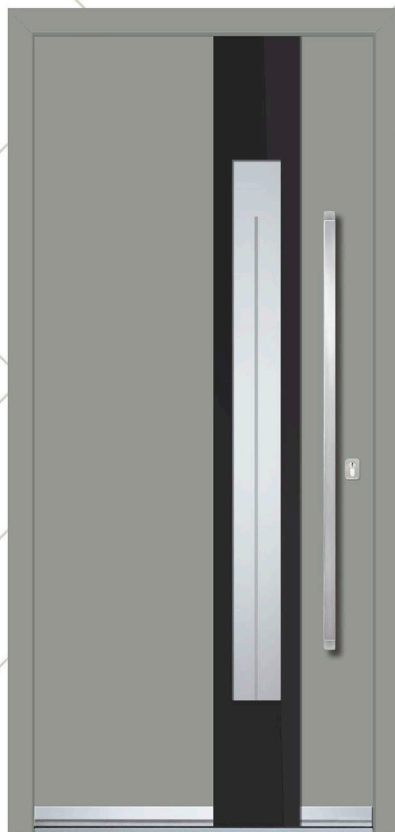

Model NAPOLI

RAL boja 7030

Staklo DPR

Aplikacija float kaljeno/emajirano RAL 9005

Rukohvat KPR 115h

Rozeta RKP 50

Zaštita za panel JZP 50