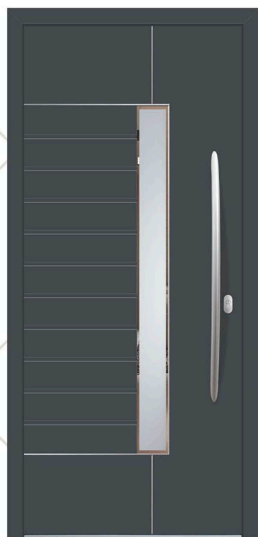

Model EDINBURGH

RAL boja 7043

Staklo FPK

Intarzije POLIRANE

Rukohvat OPT 100h

Rozeta ROP 50