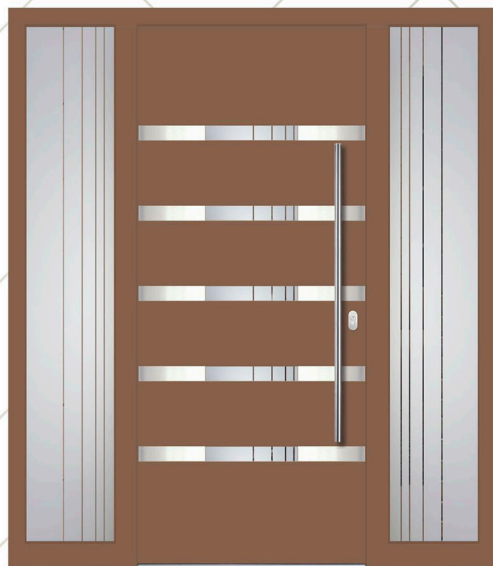

Model LISABON
RAL boja 8008
Staklo DPC
Aplikacije POLIRANE
Rukohvat OPR 115h
Rozeta ROP 50
Dosljetlo lijevo i desno DPC