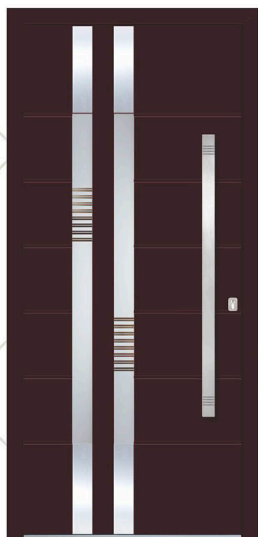

Model CARDIFF
RAL boja 3007
Staklo TOL
Aplikacije POLIRANE
Rukohvat DOK 115h
Rozeta RKP 50