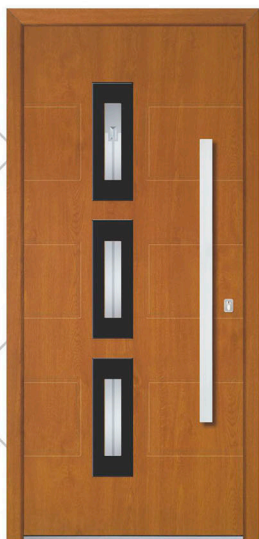

Model MONACO

Drveni dekor ZLATNI HRAST FS

Staklo PFB

Aplikacije float kaljene/emajirane RAL 9005

Rukohvat DOS 115h

Rozeta RKP 50