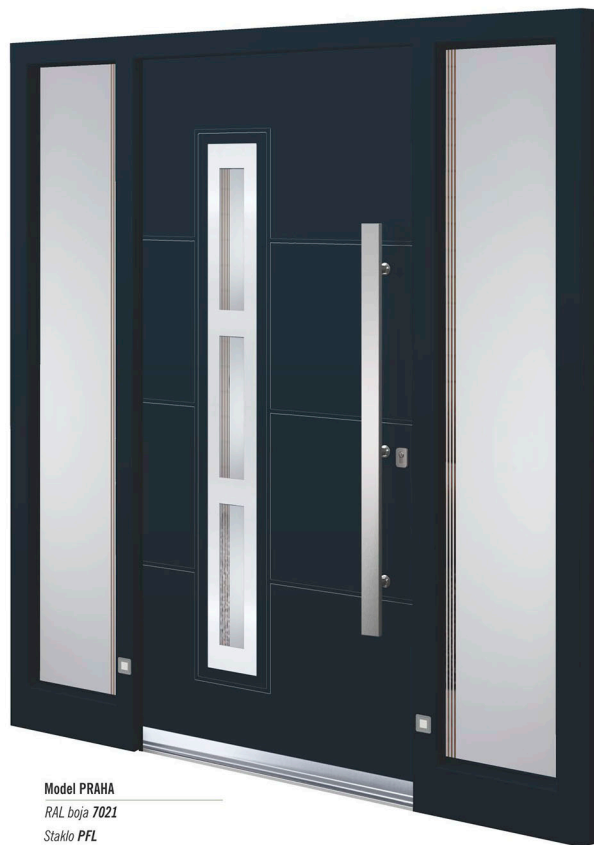

Rukohvat KPK 750h HORIZONTALNO

Rozeta RKP 50

Model VERONA

RAL boje 9007 MAT/9016 MAT

Staklo DPZ

Rukohvat KCR 115h

Rozeta RKP 50

Model PRAHA
 RAL boja 7004
 Staklo TOP
 Aplikacija POLIRANA
 Rukohvat DOK 115h
 Rozeta ROP 50