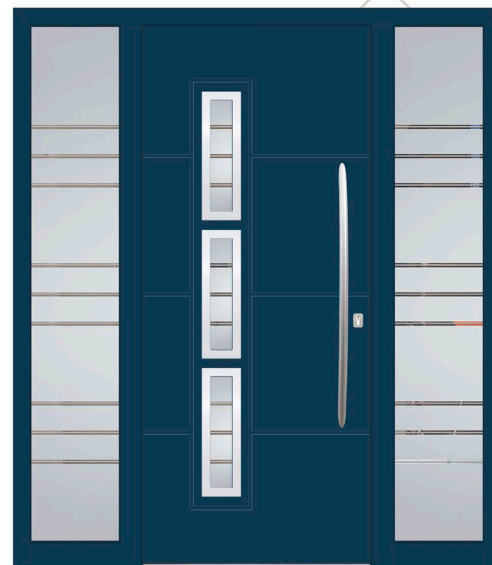

Model MILANO

RAL boja 5001

Staklo POT

Aplikacije POLIRANE

Rukohvat OPT 100h

Rozeta RKP 50

Dosvijetlo lijevo i desno POT